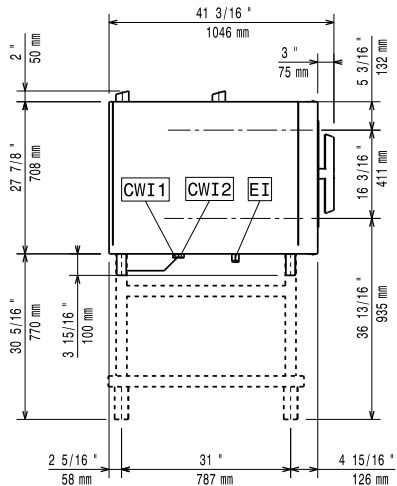

Sivulta

CWI1 = Kylmän veden sisääntulo
CWI2 = Kylmän veden sisääntulo 2
D = Poisto
DO = Ylivuotoputki
EI = Sähköliitäntä