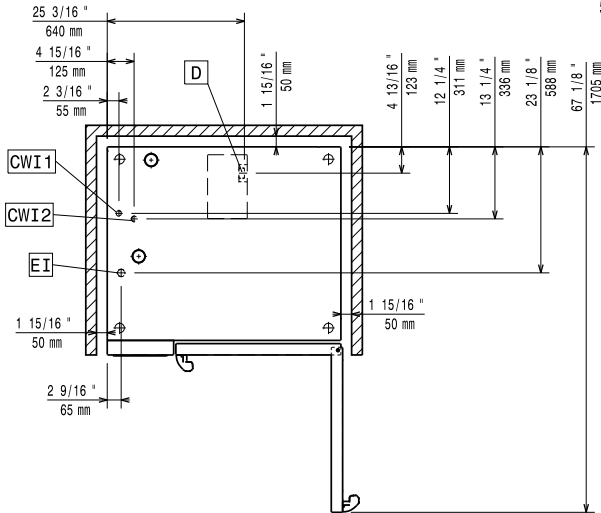

Edestä

Sivulta

CWI1 = Kylmän veden sisääntulo
 CWI2 = Kylmän veden sisääntulo 2
 D = Poisto
 DO = Ylivuotoputki
 EI = Sähköliitäntä

Päältä

Sähkö

Syötönerotuskytkin vaaditaan

Jännite:	380-415 V/3N ph/50-60 Hz
Liitännäteho, maksimi:	22.9 kW
Liitännäteho, vakio:	21.4 kW

Vesi

vesiliitäntän sijainti:	Pohjassa vasemmalla
Poisto "D":	50mm
Vesiliitännät (sisään) "CWI1-CWI2":	3/4"
Paine:	1-6 bar

Asennus

Varoetäisyys:	Varoetäisyys: 5 cm taakse ja oikealle.
Suosittelu huoltotila:	50 cm vasemmalle puolelle.

Kapasiteetti

GN:	6 - 2/1 Gastronorm
-----	--------------------

Avaintieto

Oven saranat:	
Ulkomitat, leveys:	1090 mm
Ulkomitat, syvyys:	971 mm
Ulkomitat, korkeus:	808 mm
Nettopaino:	155 kg
Kuljetuspaino:	178 kg
Kuljetuskorkeus:	1030 mm
Kuljetusleveys:	1130 mm
Kuljetussyvyys:	1100 mm
Kuljetustilavuus:	1.27 m ³
Hyväksynyt:	CE;CB;ETL SANITATION; ErgoCert 4*
Suojausluokka:	IPX5