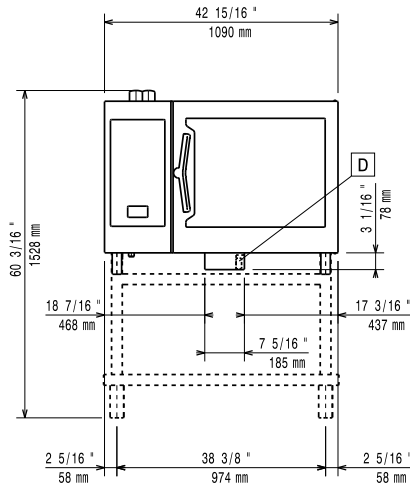

Sivulta

Edestä